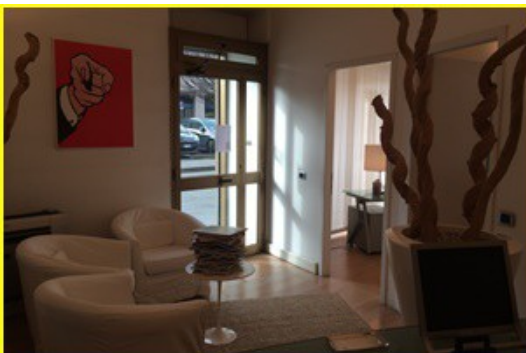

A1 IMMOBILIARE nasce con l'obiettivo di essere l'agenzia immobiliare di riferimento nella zona di Lentate sul Seveso e di porre sul mercato immobiliare del posto la propria competenza tecnica e professionale, specializzandosi anche nell'acquisizione di immobili di prestigio senza tralasciare però la gestione ordinaria di appartamenti, ville, negozi, capannoni e attività commerciali. A luglio 2014 emerge nei soci l'esigenza di un cambiamento e decidono di investire in una struttura adatta non solo ad aiutare il cliente a realizzare il suo sogno "trovare la casa ideale" ma offrire in un ambiente nuovo, elegante e riservato piena assistenza su compravendita e locazione, servendosi anche della collaborazione di esperti del settore per assistenza nella fase progettuale, nell'arredo, assistenza notarile e legale.